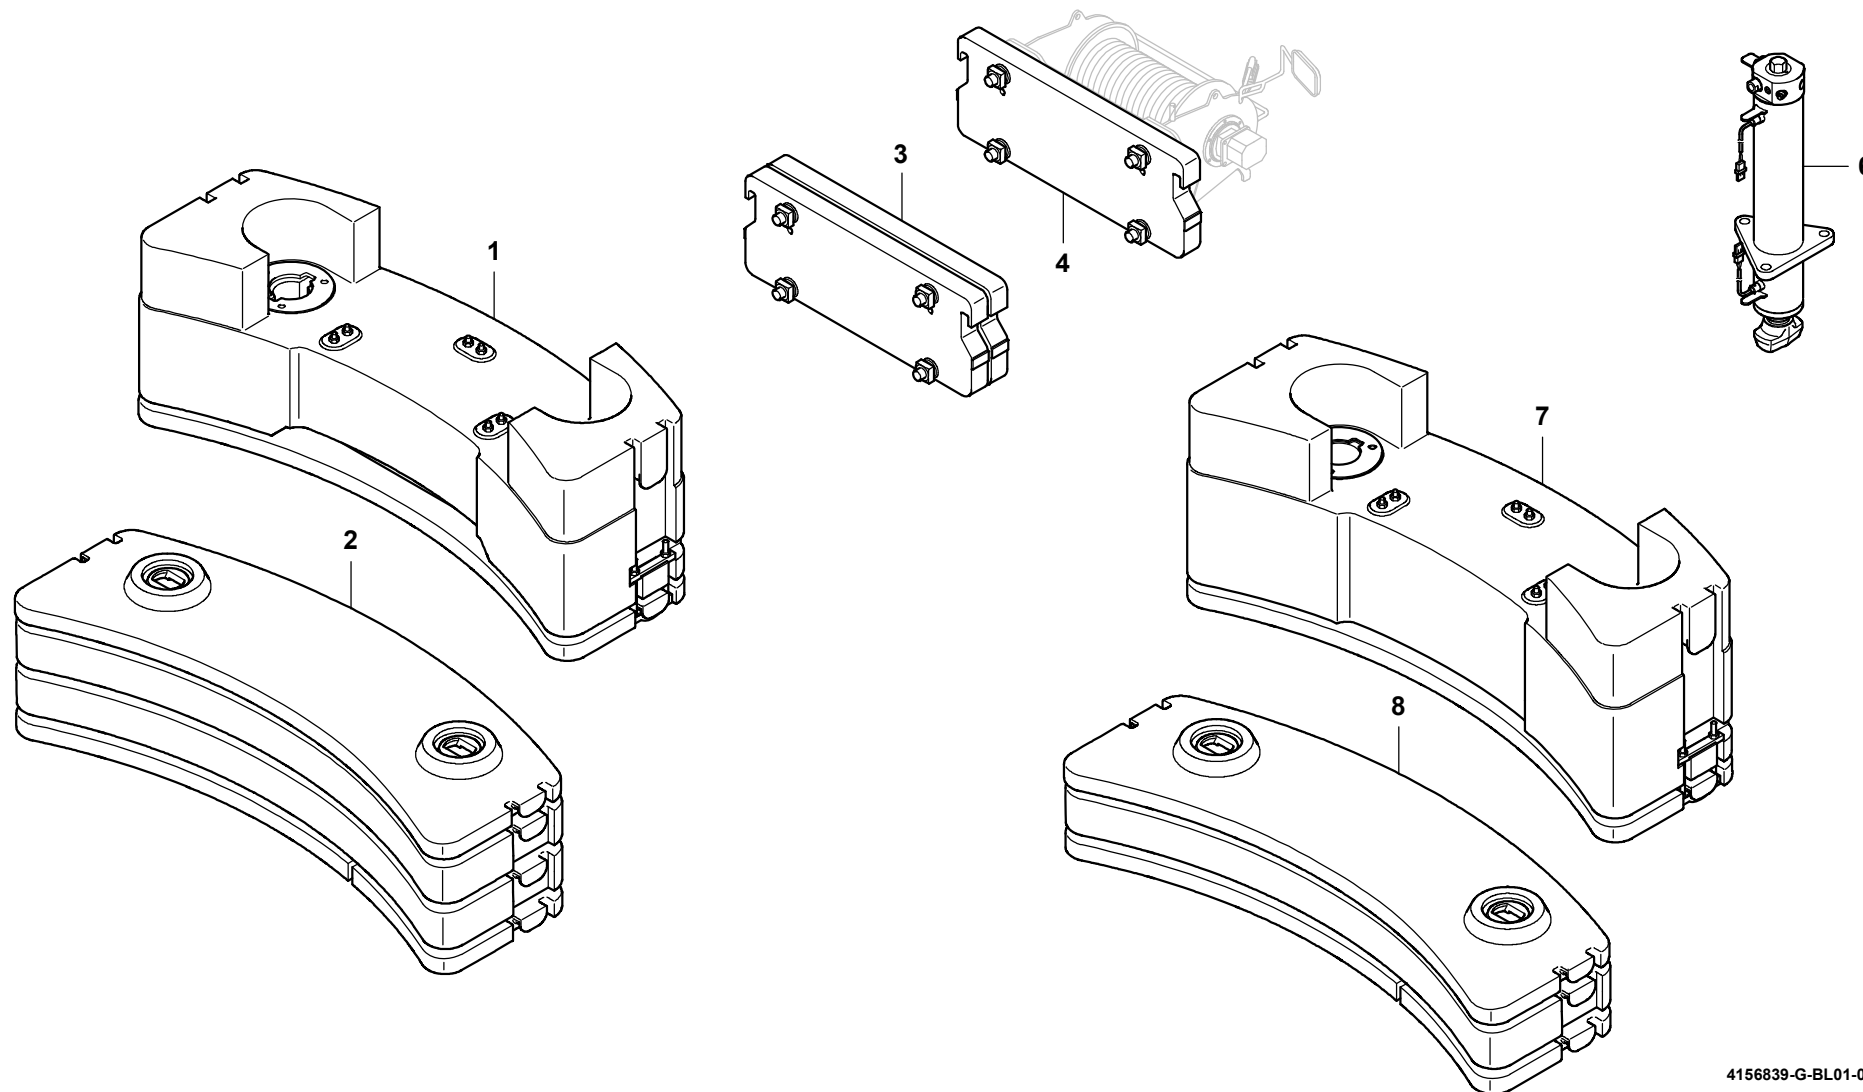

GROVEGEGENGEWICHTE
COUNTER WEIGHTSBILDTADEL
PICTORIAL DISPLAY**GMK3060**

02.18

4156839-ETL G

1/2

GROVEGEGENGEWICHTE
COUNTER WEIGHTSBILDTADEL
PICTORIAL DISPLAY**GMK3060**

02.18

4156839-ETL G

2/2